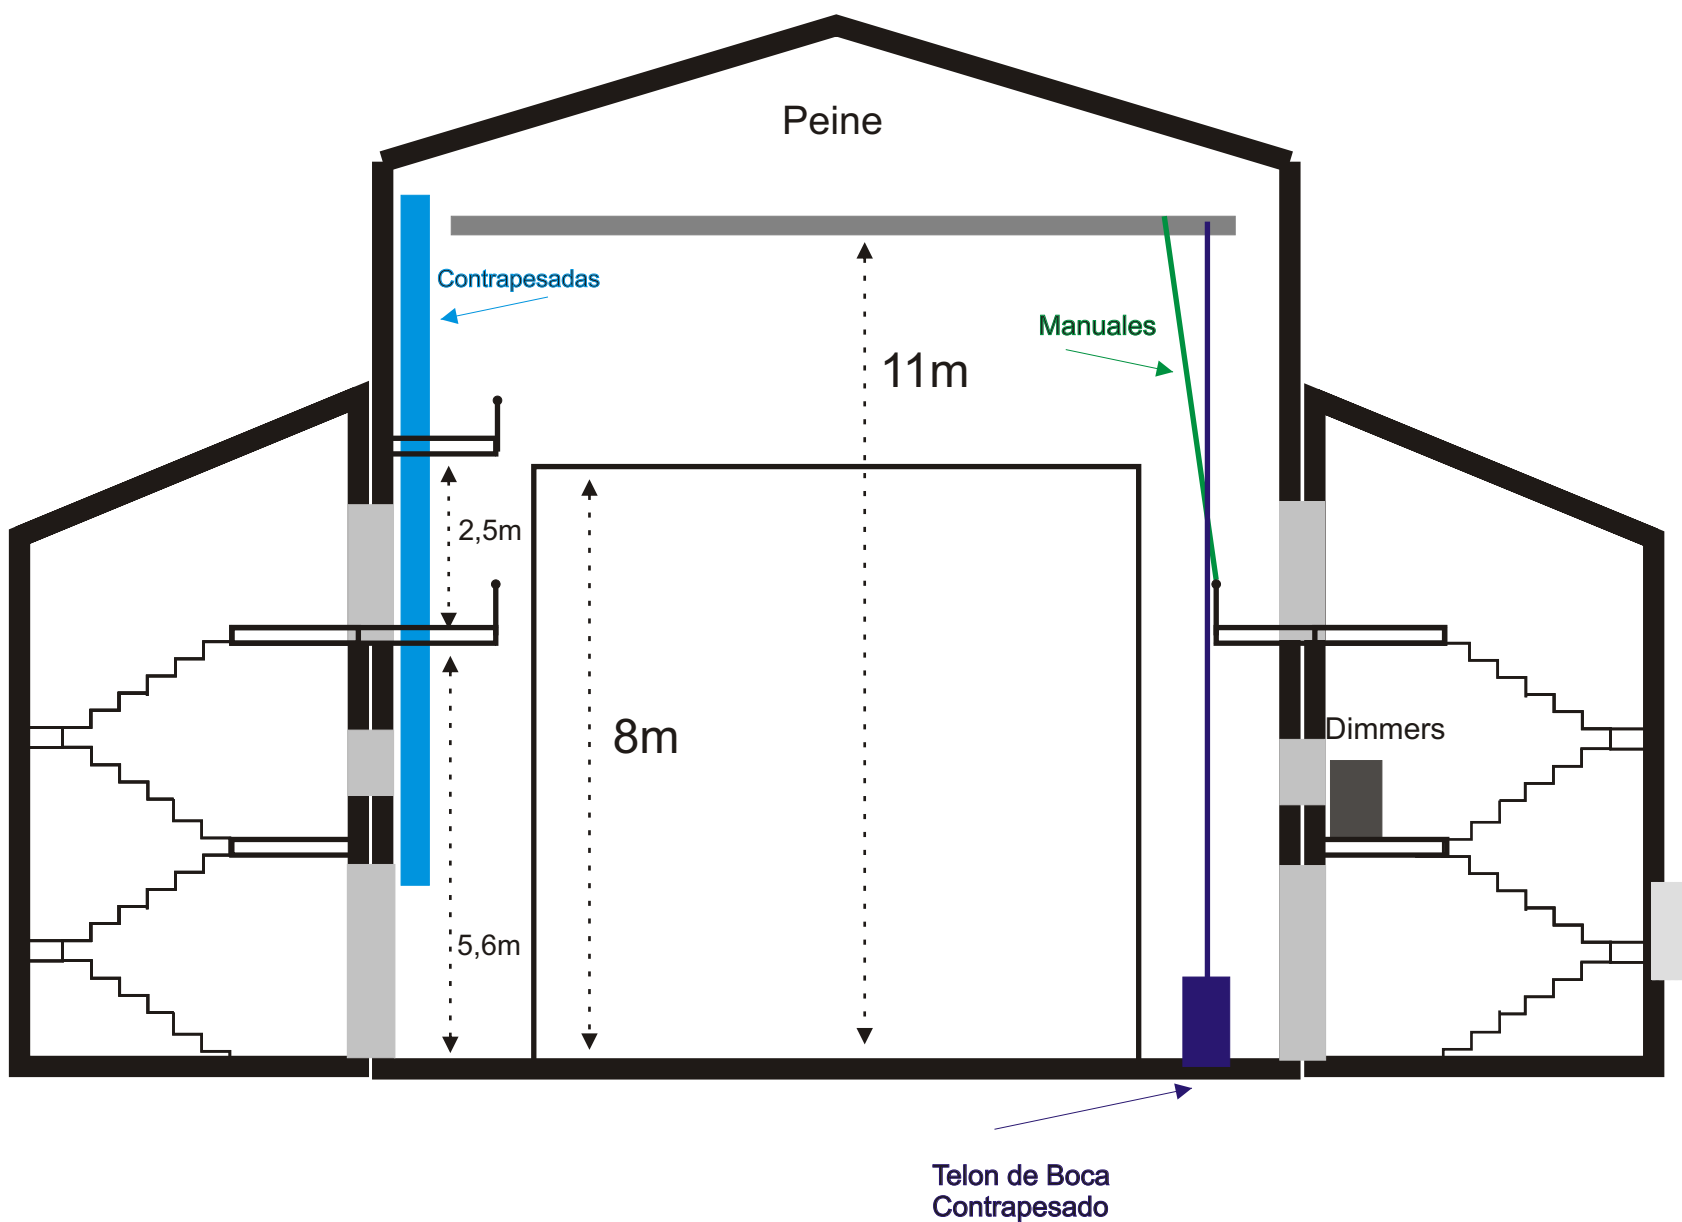

Teatro Cortes Caja Escenica *Planta*

Carga y Descarga

Teatro Cortes Caja Escénica *Alzado*

Teatro Cortes Caja Escenica

Distancia Baras

- | | | | |
|---|---------------|---|--------------------------|
|  | Manuales |  | Bambalín y telon de boca |
|  | Motorizadas |  | Pantalla Cine |
|  | Contrapesadas |  | Telón Cortafuegos |

Teatro Cortes

Dotación Técnica

ILUMINACION

48 Canales de dimmers 3.000w
24 Pcs
6 Recortes 25/50' ETC 750w
2 Recortes 25/50 ETC Junior 575w
6 PAR n'5 1000w.
10 MultiPAR Lentes intercambiables 575w.
Mesa LT 48 canales.
8 barras de 8 circuitos y 8 Mangeras
4 Calles
Ciclorama