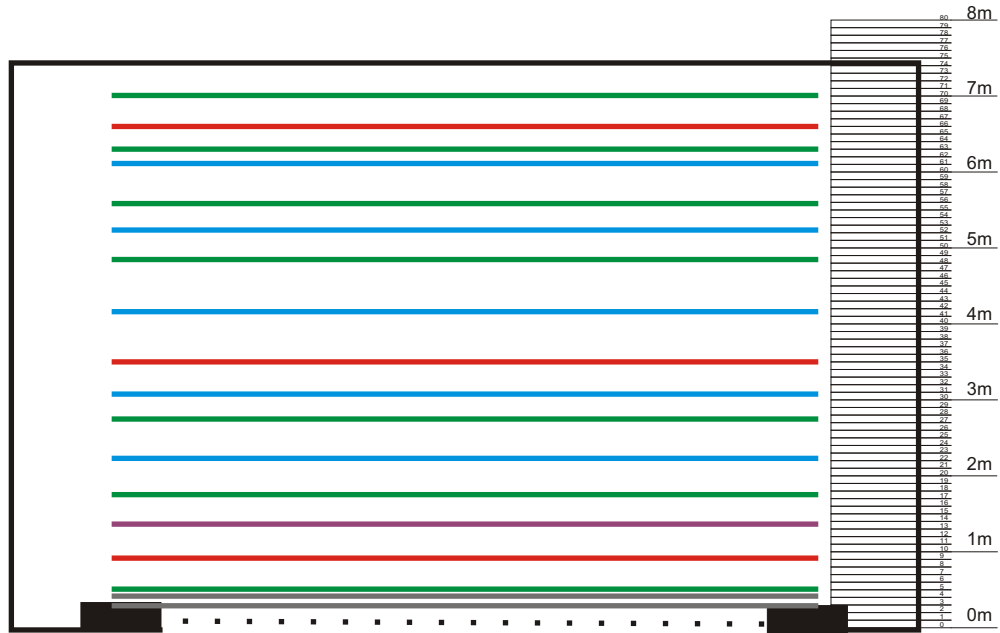

Teatro Cortes Caja Escenica *Planta*

Carga y Descarga

Teatro Cortes Caja Escénica *Alzado*

Teatro Cortes Caja Escenica

Distancia Baras

- | | | | |
|---|---------------|---|--------------------------|
|  | Manuales |  | Bambalín y telon de boca |
|  | Motorizadas |  | Pantalla Cine |
|  | Contrapesadas |  | Telón Cortafuegos |

Teatro Cortes

Dotación Técnica

ILUMINACION

48 Canales de dimmers 3.000w
24 Pcs
6 Recortes 25/50' ETC 750w
2 Recortes 25/50 ETC Junior 575w
6 PAR n'5 1000w.
10 MultiPAR Lentes intercambiables 575w.
Mesa LT 48 canales.
8 barras de 8 circuitos y 8 Mangeras
4 Calles
Ciclorama

VIDEO

Proyector 4500 lúmenes
Ordenador

SONIDO

Intercom ALTAIR 1central mas 2 puestos
2 Etapas ECLER 500 + 500w
2 Monitores ECLER 350w
2 PA ECLER 450w
Mesa Sonido ALLEN AND HEATH GI2400
Reproductor doble DENON DN D4000
Reproductor denon
Efecto Rever ALESIS MIDIVER4