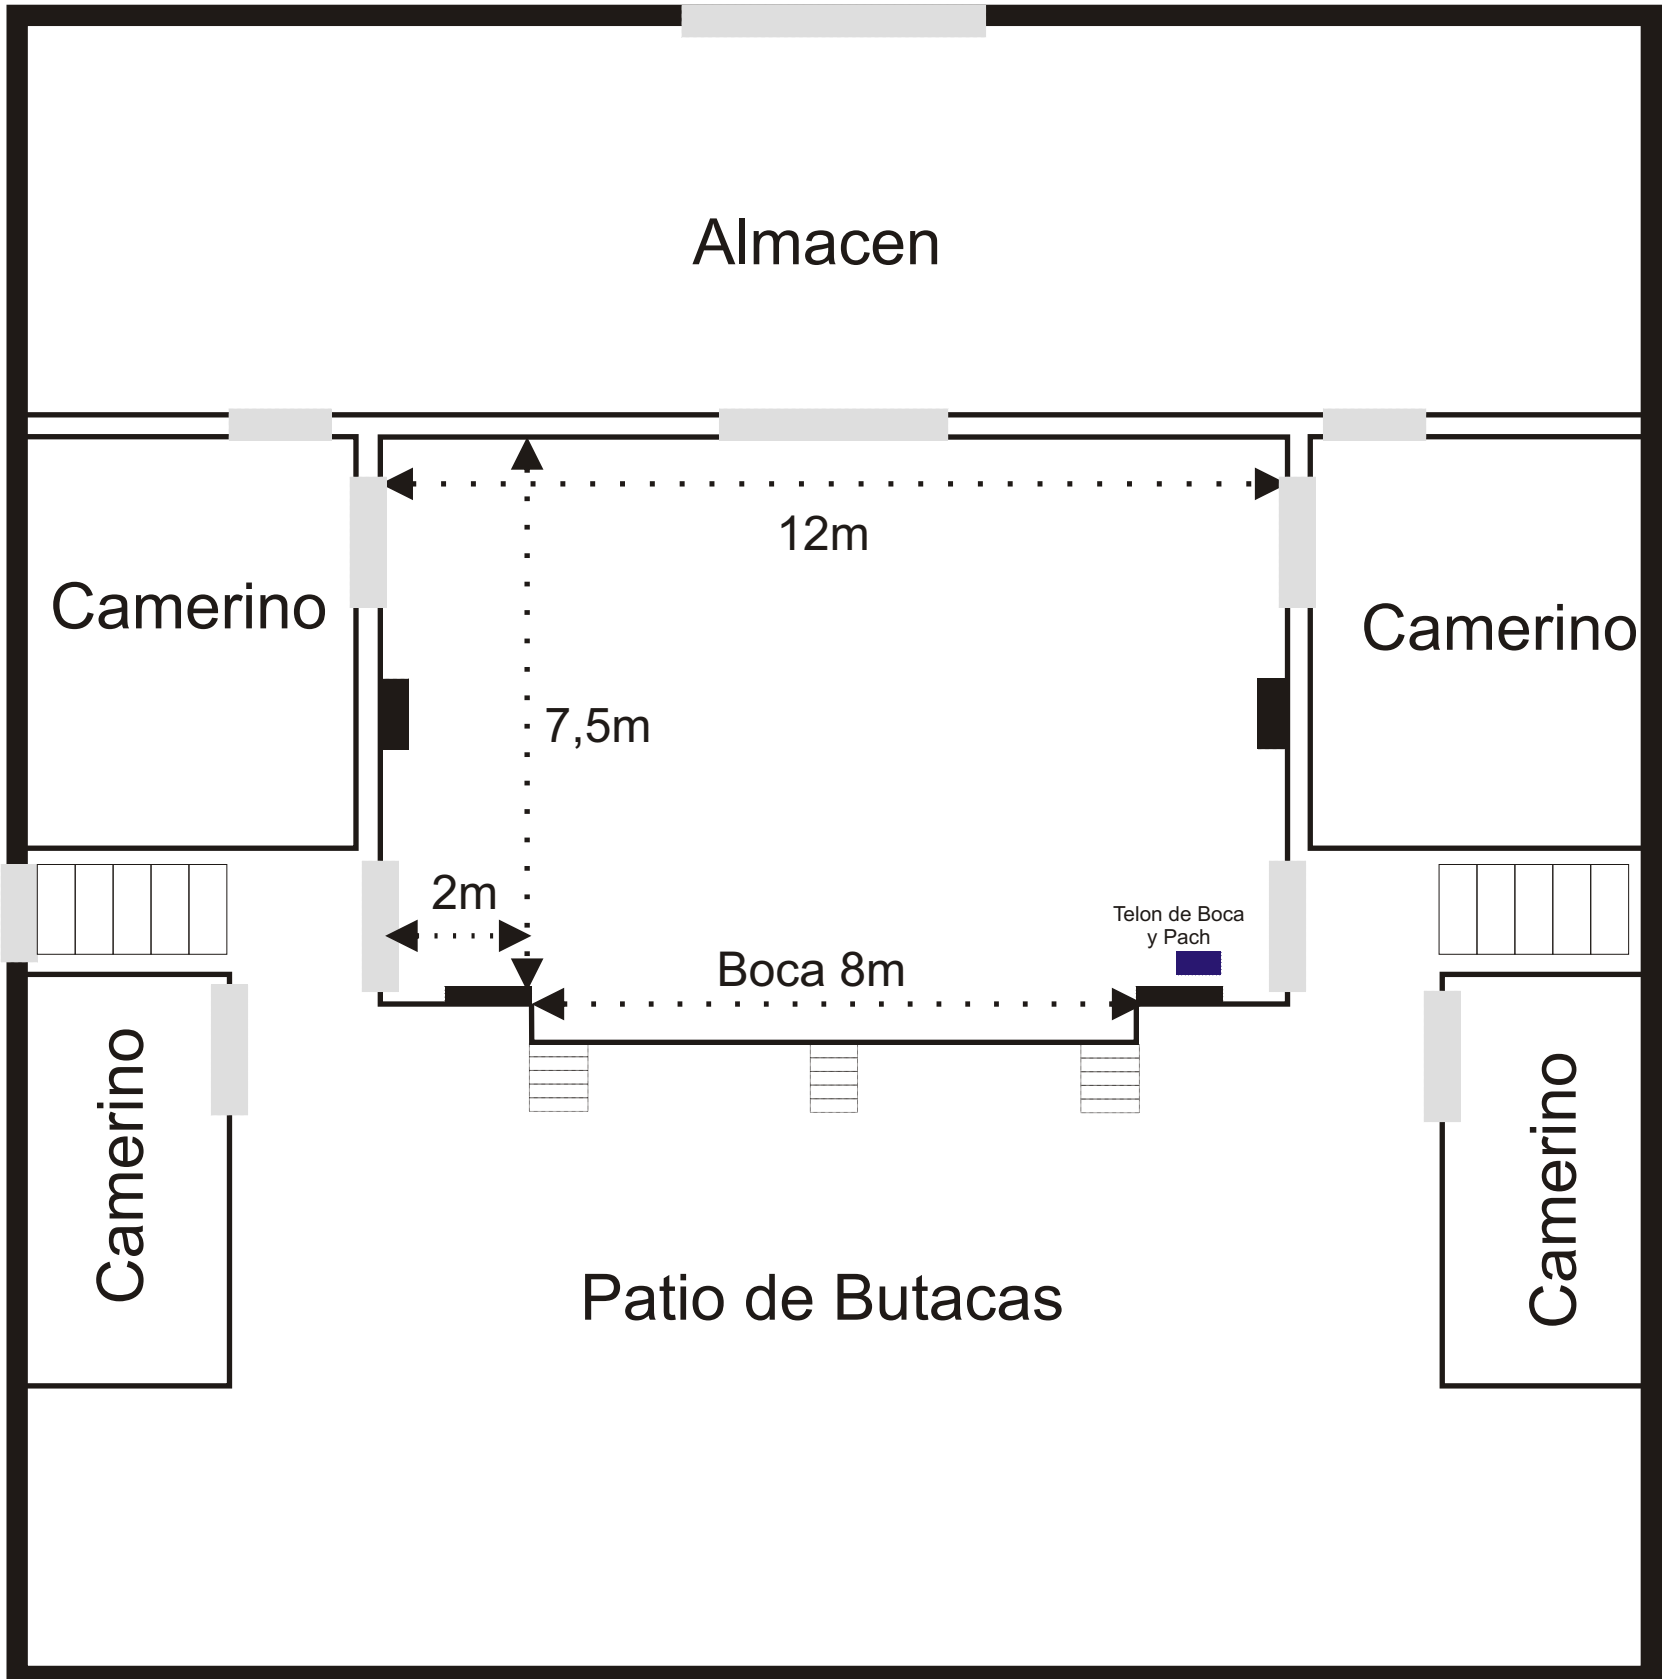

Teatro Cortes Caja Escenica *Planta*

Carga y Descarga

Teatro Cortes Caja Escénica *Alzado*

Teatro Cortes Caja Escenica

Distancia Baras

- | | | | |
|---|---------------|---|--------------------------|
|  | Manuales |  | Bambalín y telon de boca |
|  | Motorizadas |  | Pantalla Cine |
|  | Contrapesadas |  | Telón Cortafuegos |

Teatro Cortes

Dotación Técnica

ILUMINACION

48 Canales de dimmers 3.000w
24 Pcs
6 Recortes 25/50' ETC 750w
2 Recortes 25/50 ETC Junior 575w
6 PAR n'5 1000w.
10 MultiPAR Lentes intercambiables 575w.
Mesa LT 48 canales.
8 barras de 8 circuitos y 8 Mangeras
4 Calles
Ciclorama